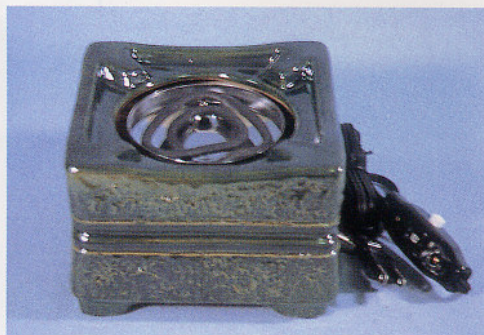

織部

寸法：約19cm×19cm 高さ10.5cm
重量：約2kg コード：1.8m
＜付属品＞五徳、丸網 各1枚付

黄瀬戸

寸法：約19cm×19cm 高さ10.5cm
重量：約2kg コード：1.8m
＜付属品＞五徳、丸網 各1枚付

信楽(丸)

寸法：径約20cm 高さ11cm
重量：約1.8kg コード：1.8m
＜付属品＞丸網1枚付

※この商品は、シーズヒーターを使用しておりますので、断線が少なく、安心してご使用いただけます。

あめ釉

寸法：約16cm×16cm 高さ11cm
重量：約1.7kg コード：1.8m
＜付属品＞角網1枚付

緑釉(りょくゆう)

寸法：約16cm×16cm 高さ11cm
重量：約1.7kg コード：1.8m
＜付属品＞角網1枚付

こげ釉

寸法：径約20cm 高さ11cm
重量：約1.7kg コード：1.8m
＜付属品＞角網1枚付