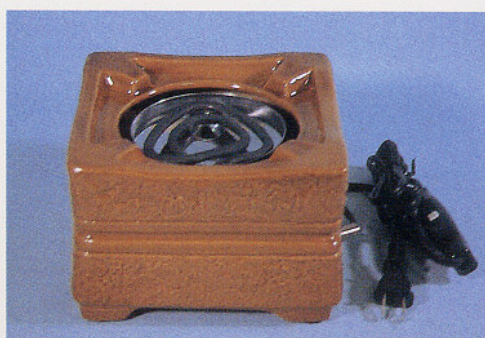

織部

寸法：約19cm×19cm 高さ10.5cm
重量：約2kg コード：1.8m
＜付属品＞五徳、丸網 各1枚付

黄瀬戸

寸法：約19cm×19cm 高さ10.5cm
重量：約2kg コード：1.8m
＜付属品＞五徳、丸網 各1枚付

信楽(丸)

寸法：径約20cm 高さ11cm
重量：約1.8kg コード：1.8m
＜付属品＞丸網1枚付

※この商品は、シーズヒーターを使用しておりますので、断線が少なく、安心してご使用いただけます。

あめ釉

寸法：約16cm×16cm 高さ11cm
重量：約1.7kg コード：1.8m
＜付属品＞角網1枚付

緑釉(りょくゆう)

寸法：約16cm×16cm 高さ11cm
重量：約1.7kg コード：1.8m
＜付属品＞角網1枚付

こげ釉

寸法：径約20cm 高さ11cm
重量：約1.7kg コード：1.8m
＜付属品＞角網1枚付